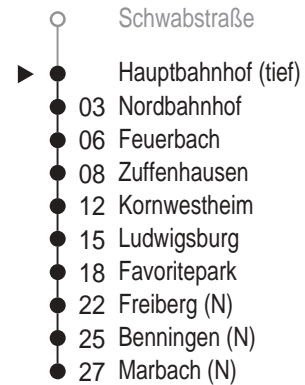

S4

Abfahrtszeiten ab

Hauptbahnhof (tief) (Gleis 102)

Richtung

Ludwigsburg

Marbach (N)

Ca. Fahrzeit in Minuten

Gültig ab 11.12.2005

ohne Gewähr

Uhr	Montag - Freitag	Samstag	Sonn- / Feiertag	Uhr
0	08	08	08	0
1				1
2				2
3				3
4				4
5	23 38 53	38		5
6	08 23 38 53	08 38	08	6
7	08 23 38 53	08 38	08	7
8	08 38	08 38	08 38	8
9	08 38	08 38	08 38	9
10	08 38	08 38	08 38	10
11	08 38	08 38	08 38	11
12	08 38	08 38	08 38	12
13	08 38	08 38	08 38	13
14	08 38	08 38	08 38	14
15	08 38 53	08 38	08 38	15
16	08 23 38 53	08 38	08 38	16
17	08 23 38 53	08 38	08 38	17
18	08 23 38	08 38	08 38	18
19	08 38	08 38	08 38	19
20	08 38	08 38	08 38	20
21	08 38	08 38 ^{A18}	08 38	21
22	08 38	08 38 ^{A18}	08 38	22
23	08 38	08 38 ^{K1}	08 38	23

A18 = nicht 24.12.

K1 = nicht in der Nacht vom 24.12. auf 25.12.05